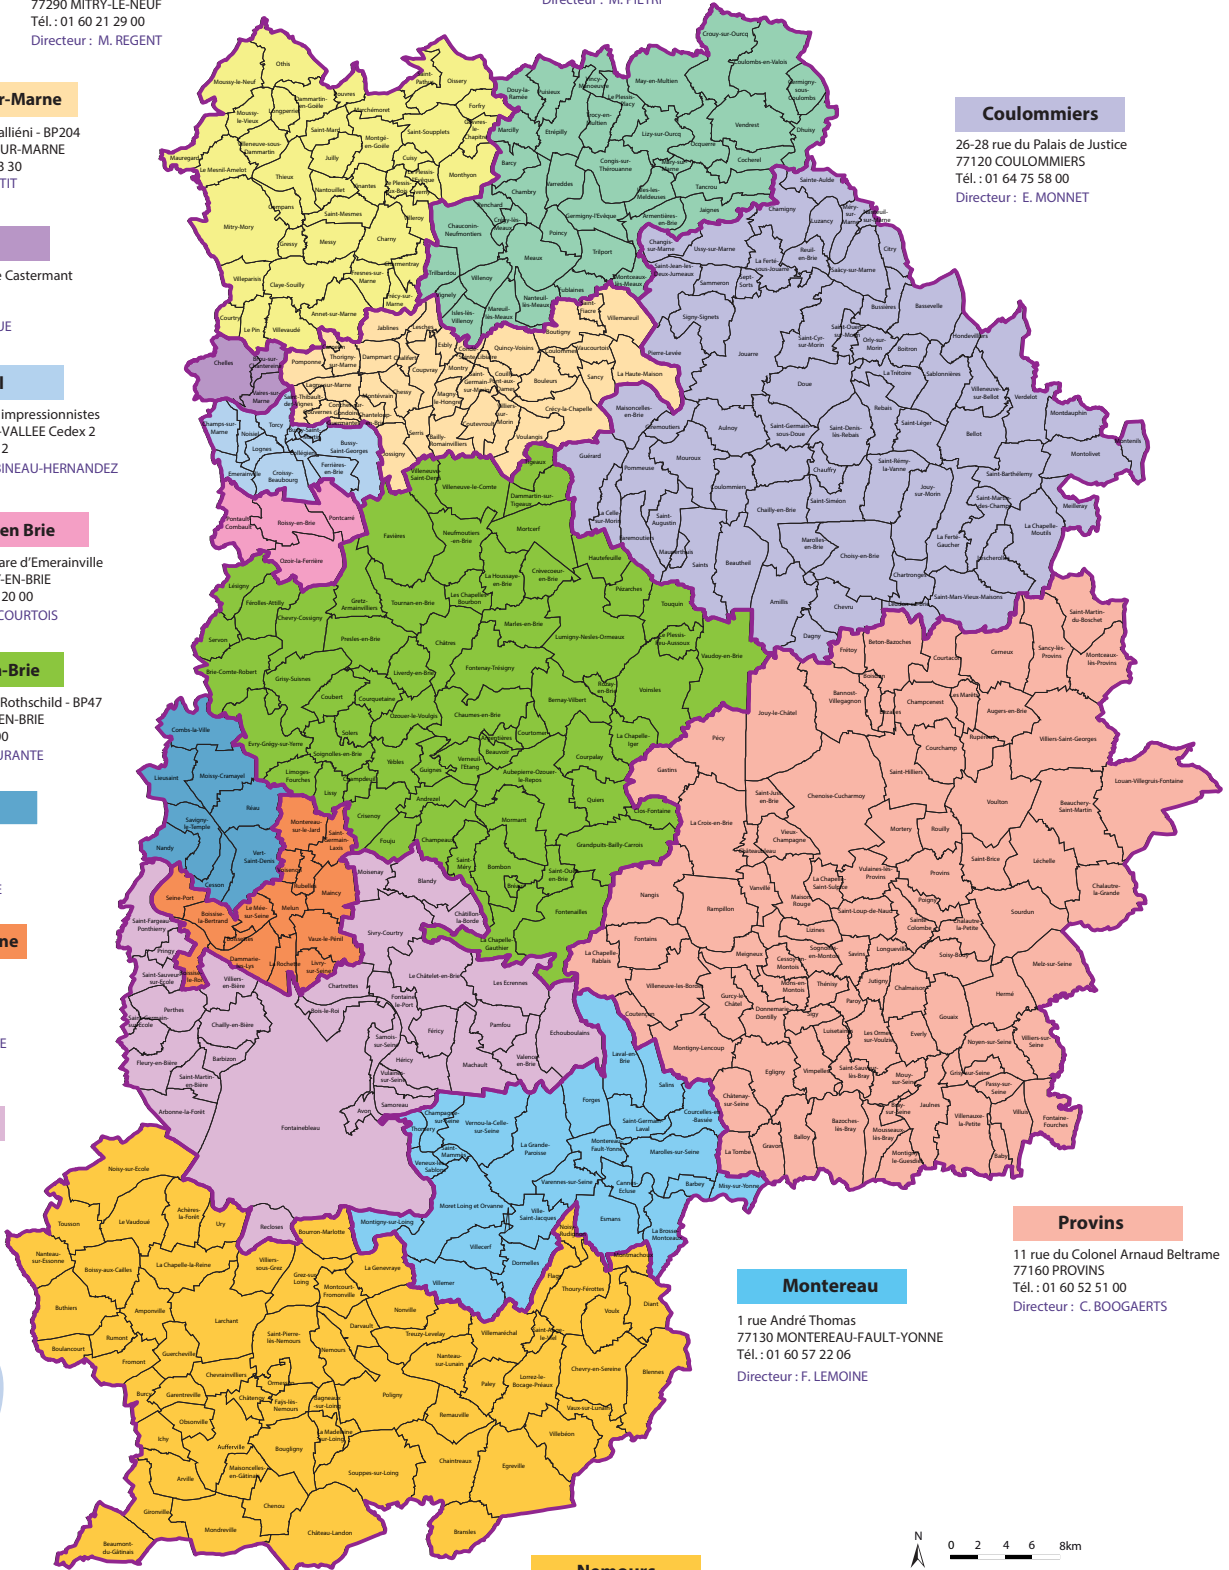

Mitry-Mory

1 avenue du Dauphiné - BP31
77290 MITRY-LE-NEUF
Tél. : 01 60 21 29 00
Directeur : M. REGENT

Lagny-sur-Marne

15 boulevard Galliéni - BP204
77400 LAGNY-SUR-MARNE
Tél. : 01 64 12 43 30
Directeur : E. PETIT

Chelles

25 rue du Gendarm Castermant
77500 CHELLES
Tél. : 01 64 26 51 00
Directeur : S. LEVEQUE

Noisiel

Grande allées des impressionnistes
77448 MARNE-LA-VALLEE Cedex 2
Tél. : 01 69 67 44 12
Directeur : M. AUBINEAU-HERNANDEZ

Roissy-en Brie

30 rue de la gare d'Emerainville
77680 ROISSY-EN-BRIE
Tél. : 01 64 43 20 00
Directeur : S. COURTOIS

Tournan-en-Brie

16 place Edmond Rothschild - BP47
77220 TOURNAN-EN-BRIE
Tél. : 01 64 25 07 00
Directeur : M.L. DURANTE

Sénart

100 rue de Paris
77127 LIEUSAIN
Tél. : 01 64 13 42 00
Directeur : C. LAROCHE

Melun-Val de Seine

750 avenue Saint-Just
ZI Vaux-le-Pénil
77000 VAUX-LE-PENIL
Tél. : 01 64 10 62 40
Directeur : D. DELAVESNE

Fontainebleau

33 route de la Bonne Dame
77300 FONTAINEBLEAU
Tél. : 01 60 70 78 00
Directeur : G. ODY

Coulommiers

26-28 rue du Palais de Justice
77120 COULOMMIERS
Tél. : 01 64 75 58 00
Directeur : E. MONNET

Provins

11 rue du Colonel Arnaud Beltrame
77160 PROVINS
Tél. : 01 60 52 51 00
Directeur : C. BOOGAERTS

Montereau

1 rue André Thomas
77130 MONTEAUREAU-FAULT-YONNE
Tél. : 01 60 57 22 06
Directeur : F. LEMOINE

Nemours

1 rue Beauregard - BP113
77140 NEMOURS
Tél. : 01 60 55 20 00
Directeur : A. DOMINIAK