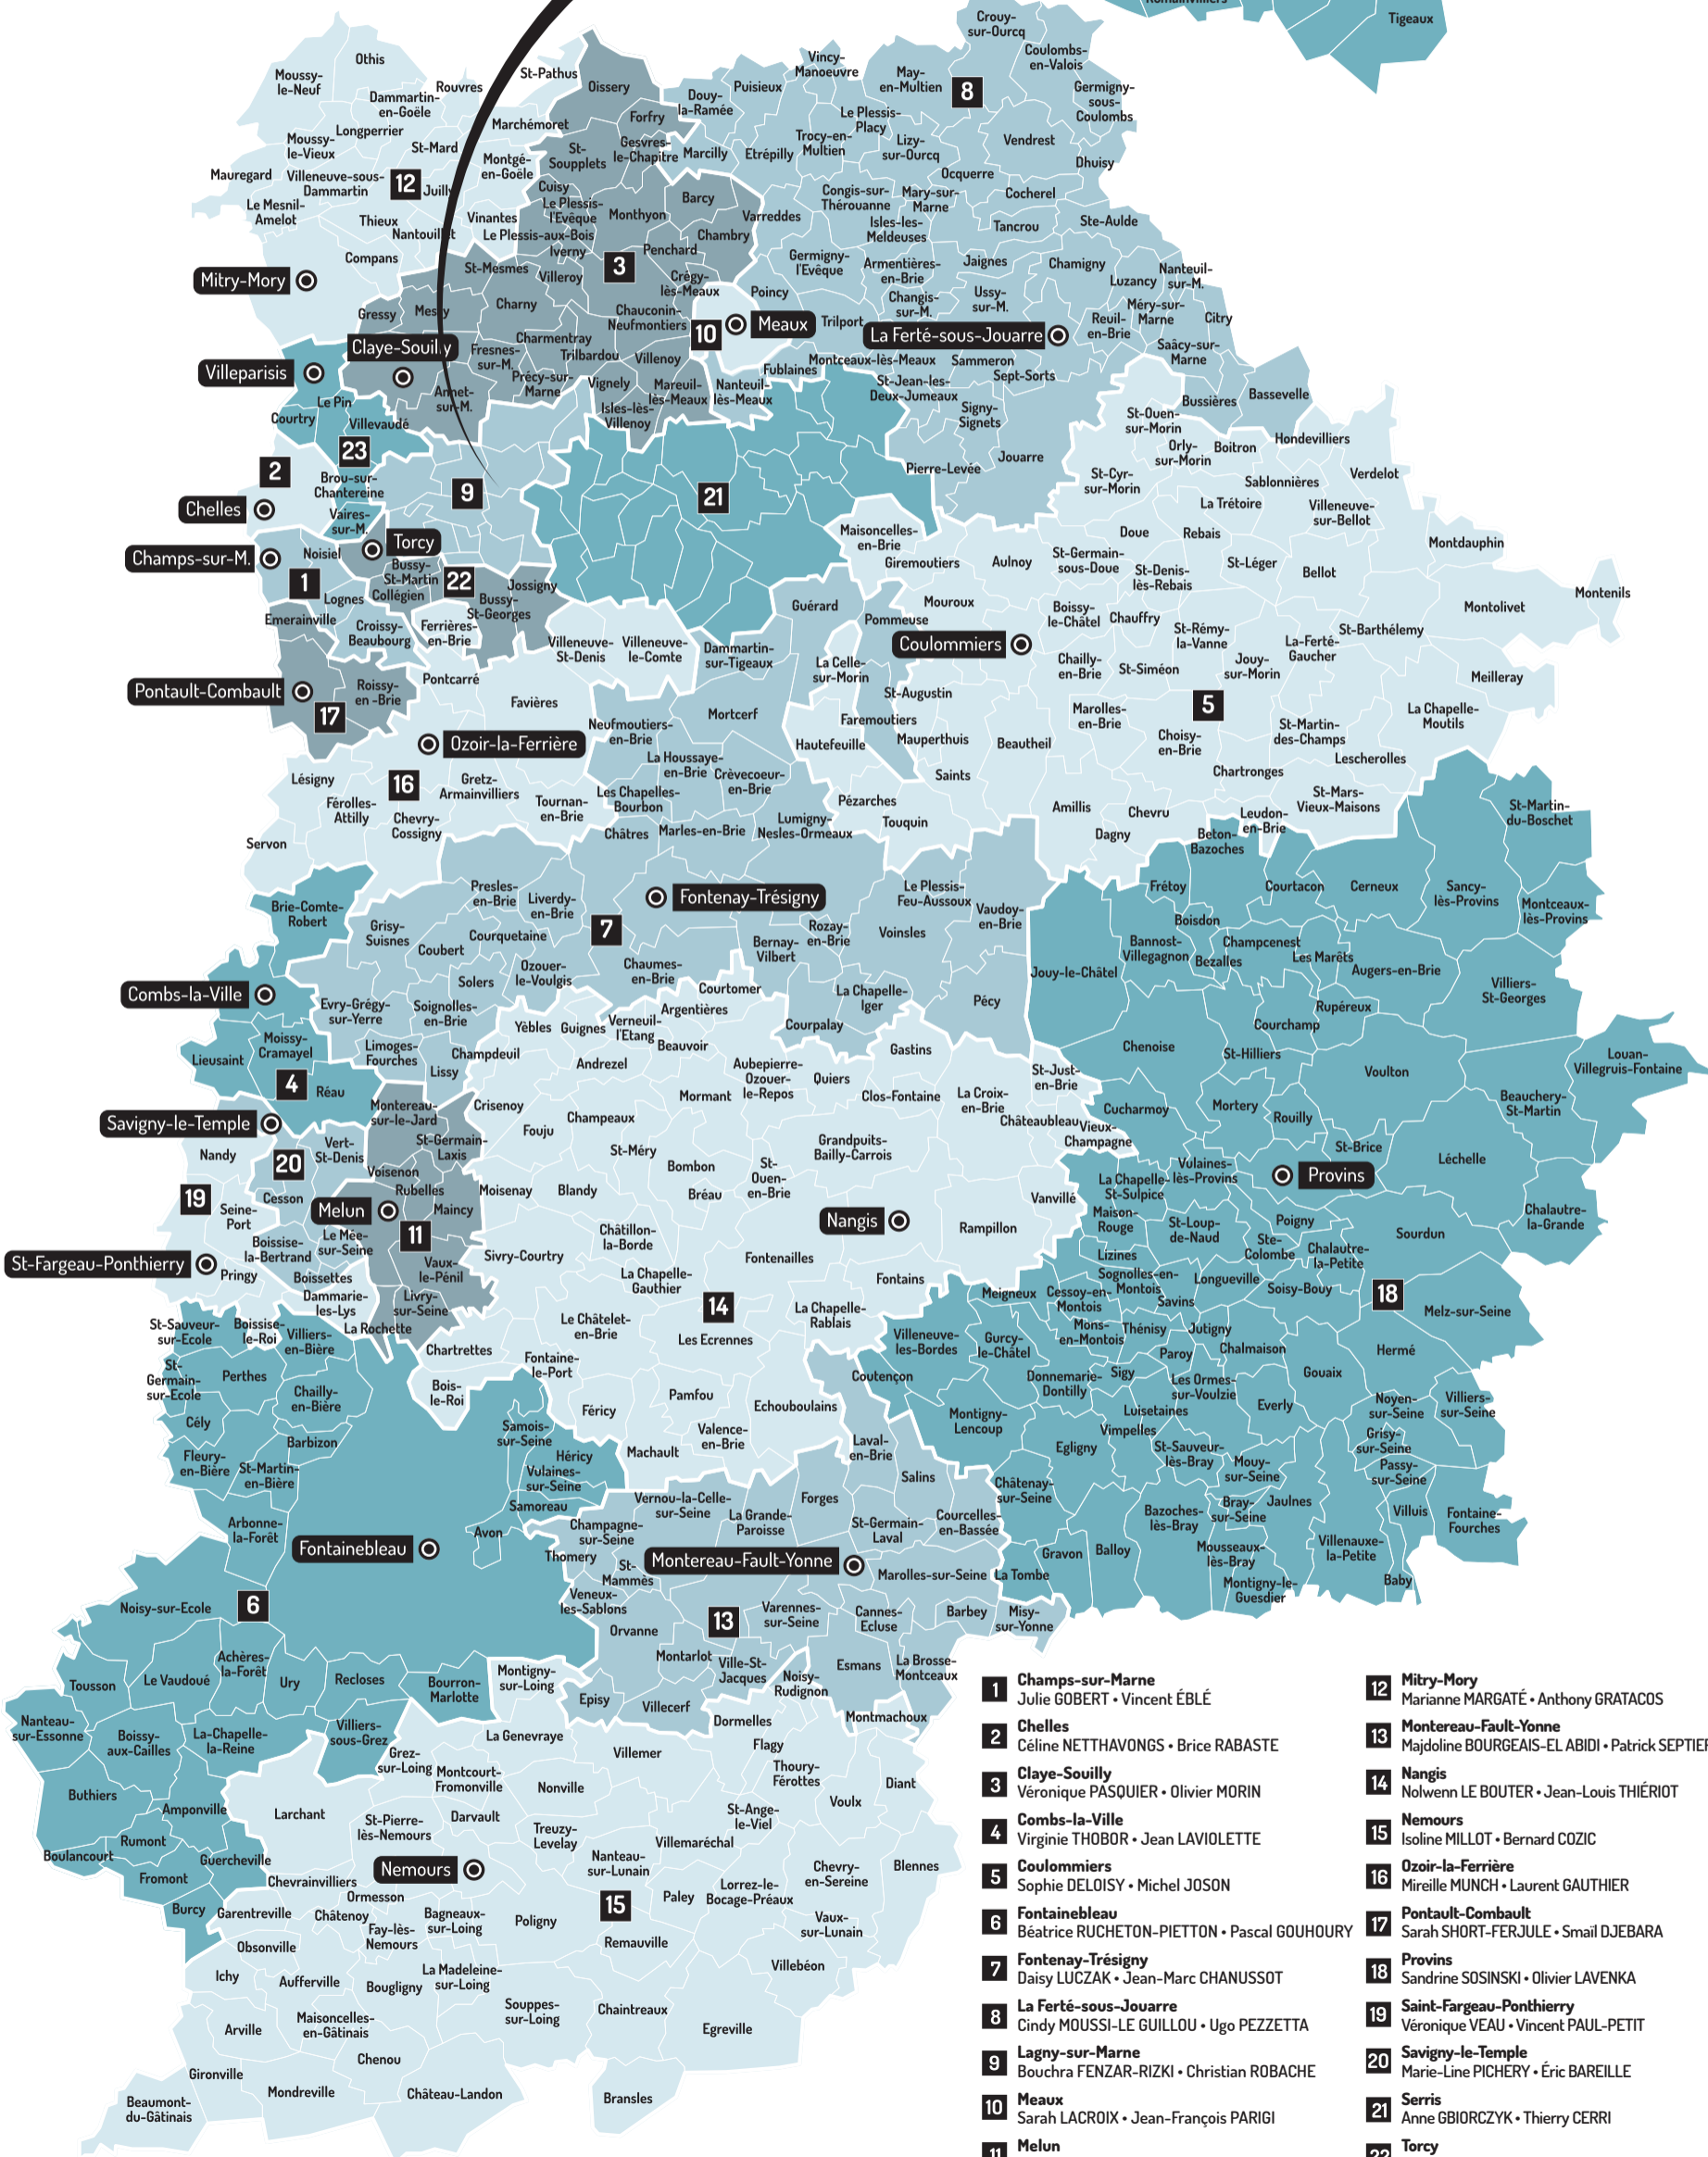

# Les 23 cantons de Seine-et-Marne

**46** conseillers départementaux

- |  |  |
|--|--|
| <b>1 Champs-sur-Marne</b><br>Julie GÖBERT • Vincent ÉBLÉ                 | <b>12 Mity-Mory</b><br>Marianne MARGATÉ • Anthony GRATACOS                         |
| <b>2 Chelles</b><br>Céline NETTHAVONGS • Brice RABASTE                   | <b>13 Montereau-Fault-Yonne</b><br>Majdoline BOURGEOIS-EL ABIDI • Patrick SEPTIERS |
| <b>3 Claye-Souilly</b><br>Véronique PASQUIER • Olivier MORIN             | <b>14 Nangis</b><br>Nolwenn LE BOUTER • Jean-Louis THIÉRIOT                        |
| <b>4 Combs-la-Ville</b><br>Virginie THOBOR • Jean LAVIOLETTE             | <b>15 Nemours</b><br>Isoline MILLOT • Bernard COZIC                                |
| <b>5 Coulommiers</b><br>Sophie DELOISY • Michel JOSON                    | <b>16 Ozoir-la-Ferrière</b><br>Mireille MUNCH • Laurent GAUTHIER                   |
| <b>6 Fontainebleau</b><br>Béatrice RUCHETON-PIETTON • Pascal GOUHOURY    | <b>17 Pontault-Combault</b><br>Sarah SHORT-FERJULE • Smail DJEBARA                 |
| <b>7 Fontenay-Trésigny</b><br>Daisy LUCZAK • Jean-Marc CHANUSSOT         | <b>18 Provins</b><br>Sandrine SOSINSKI • Olivier LAVENKA                           |
| <b>8 La Ferté-sous-Jouarre</b><br>Cindy MOUSSY-LE GUILLOU • Ugo PEZZETTA | <b>19 Saint-Fargeau-Ponthierry</b><br>Véronique VEAU • Vincent PAUL-PETIT          |
| <b>9 Lagny-sur-Marne</b><br>Bouchra FENZAR-RIZKI • Christian ROBACHE     | <b>20 Savigny-le-Temple</b><br>Marie-Line PICHERY • Éric BAREILLE                  |
| <b>10 Meaux</b><br>Sarah LACROIX • Jean-François PARIGI                  | <b>21 Serris</b><br>Anne GBIORCZYK • Thierry CERRI                                 |
| <b>11 Melun</b><br>Nathalie BEAULNES-SERENI • Denis JULLEMIER            | <b>22 Torcy</b><br>Claudine THOMAS • Yann DUBOSC                                   |
|  | <b>23 Villeparisis</b><br>Emma ABREU • Xavier VANDERBISE                           |