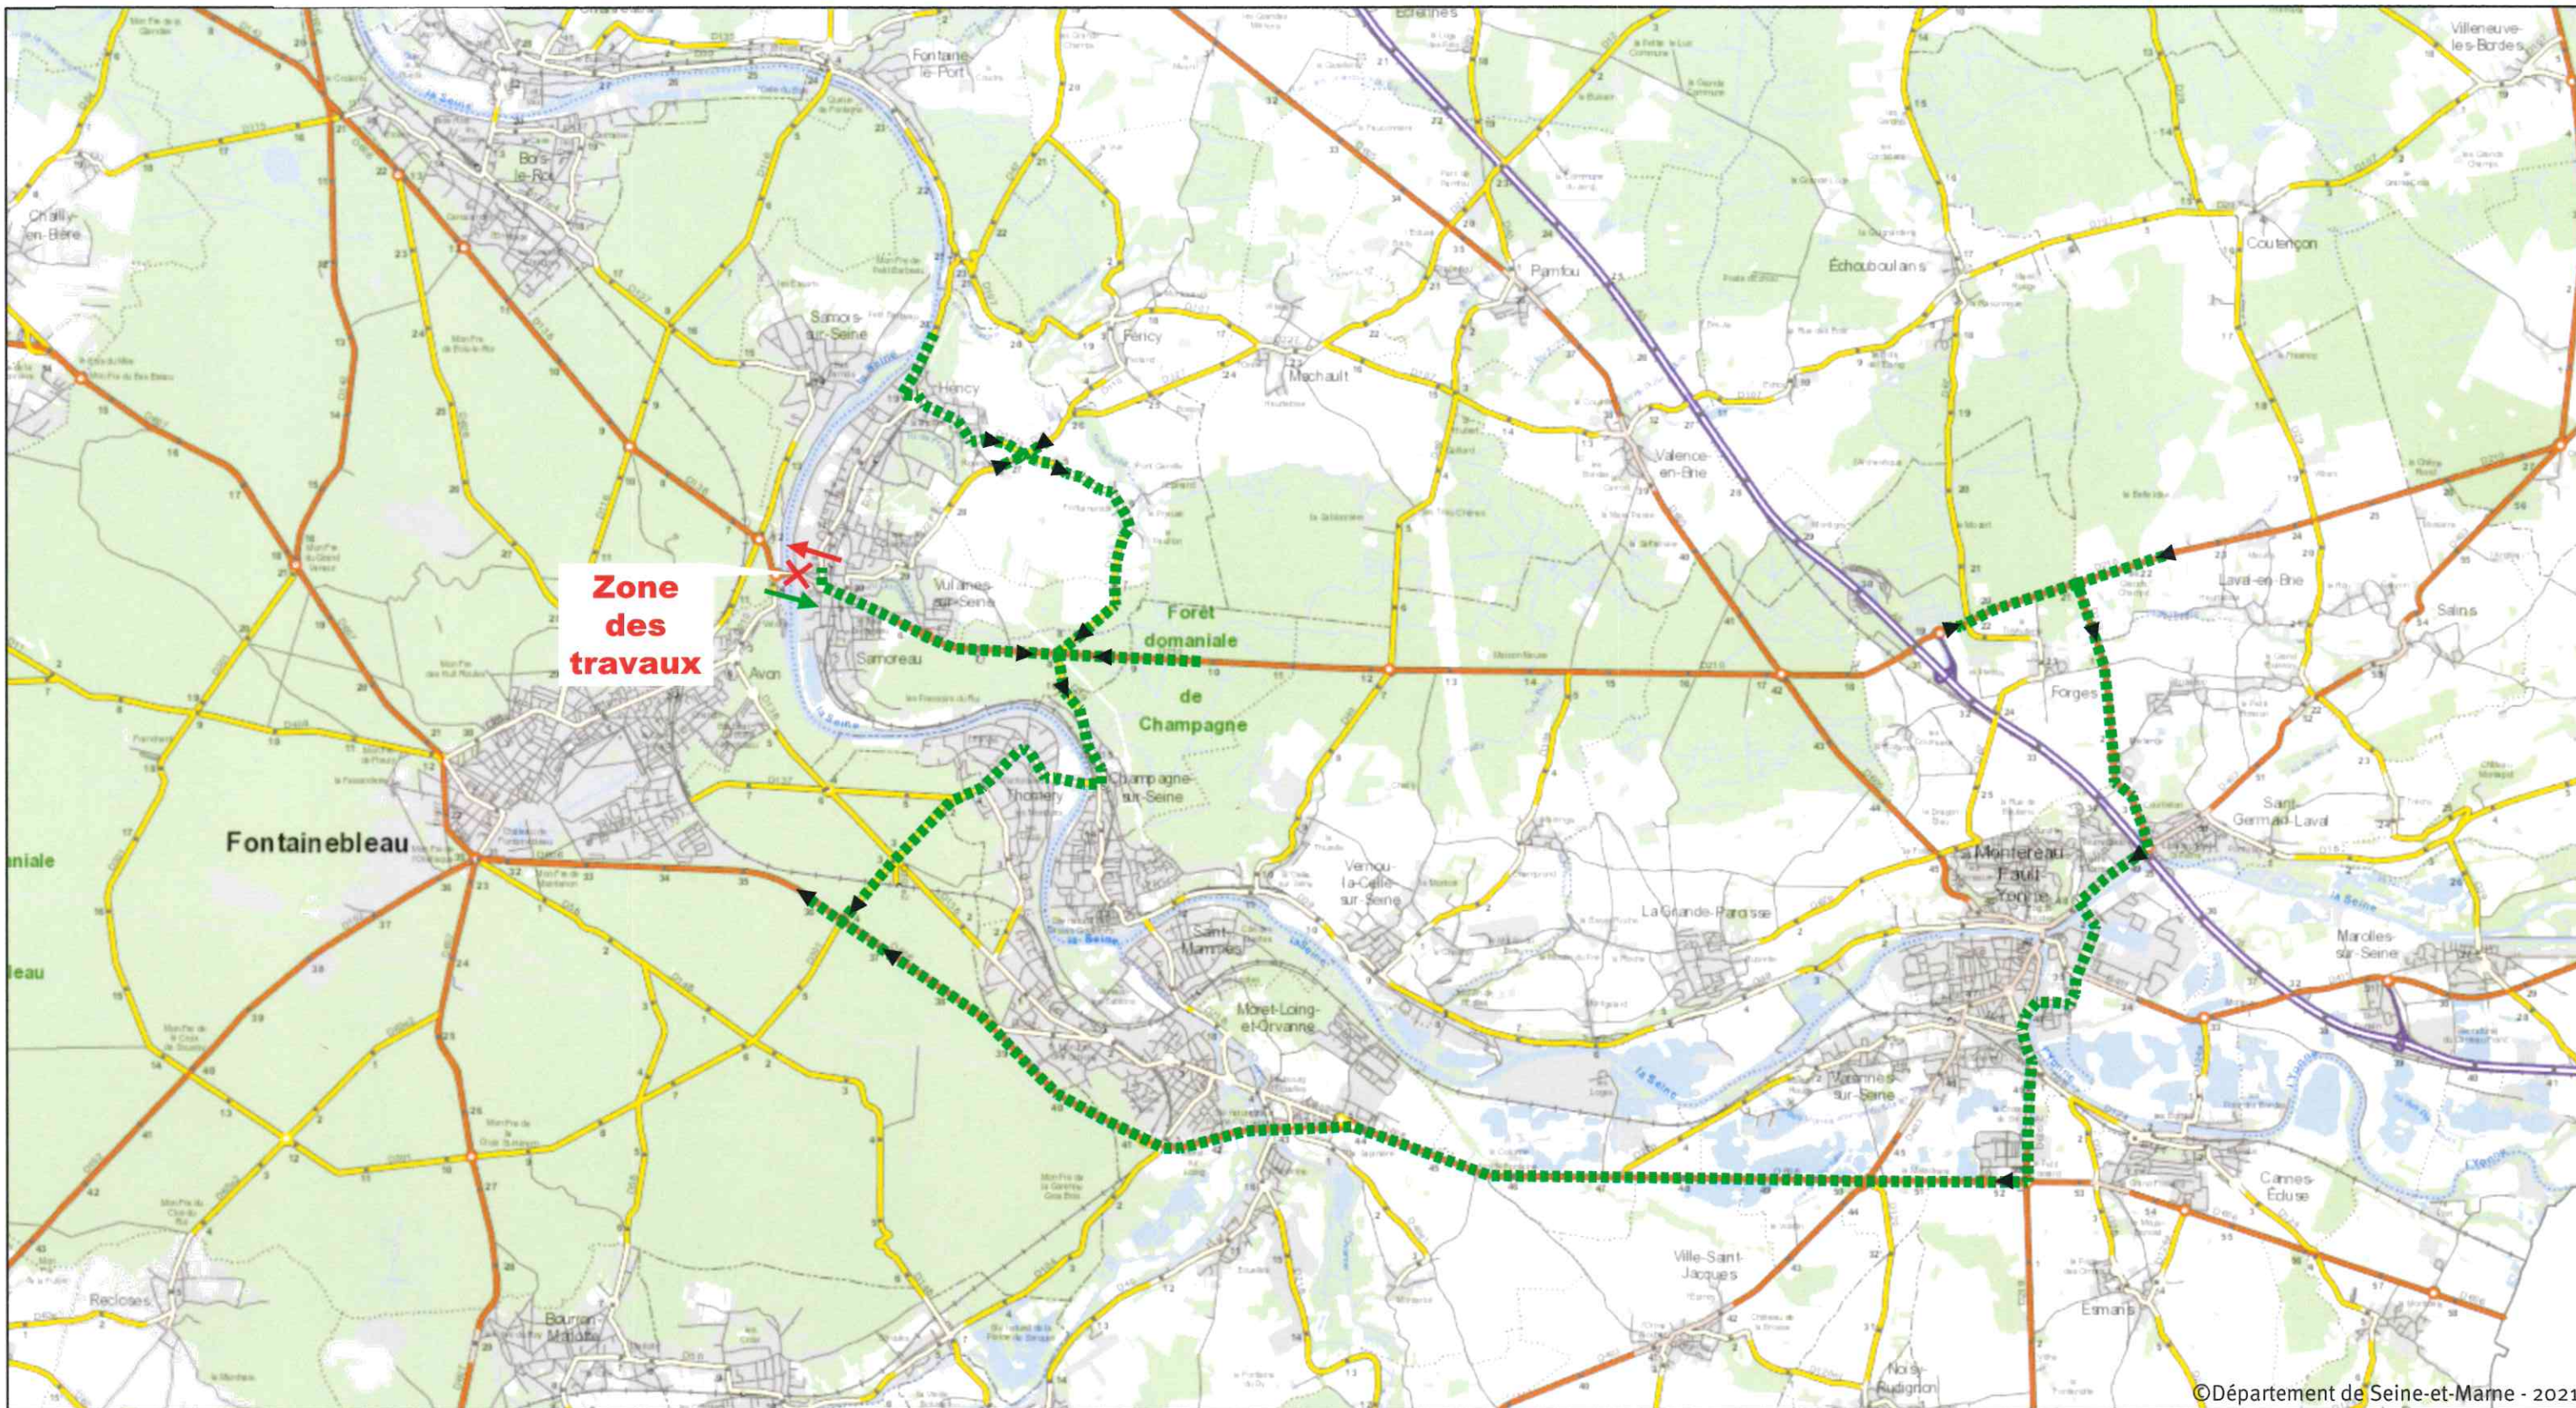

# D210 - Passerelle du Pont de valvins - déviations

©Département de Seine-et-Marne - 2021

N Cartographie : Département de Seine-et-Marne - D. Routes - Miguel ORTIZ - 21/01/2021

Sources : Département de Seine-et-Marne - SIG

0 1,25 2,5 3,75 5 km