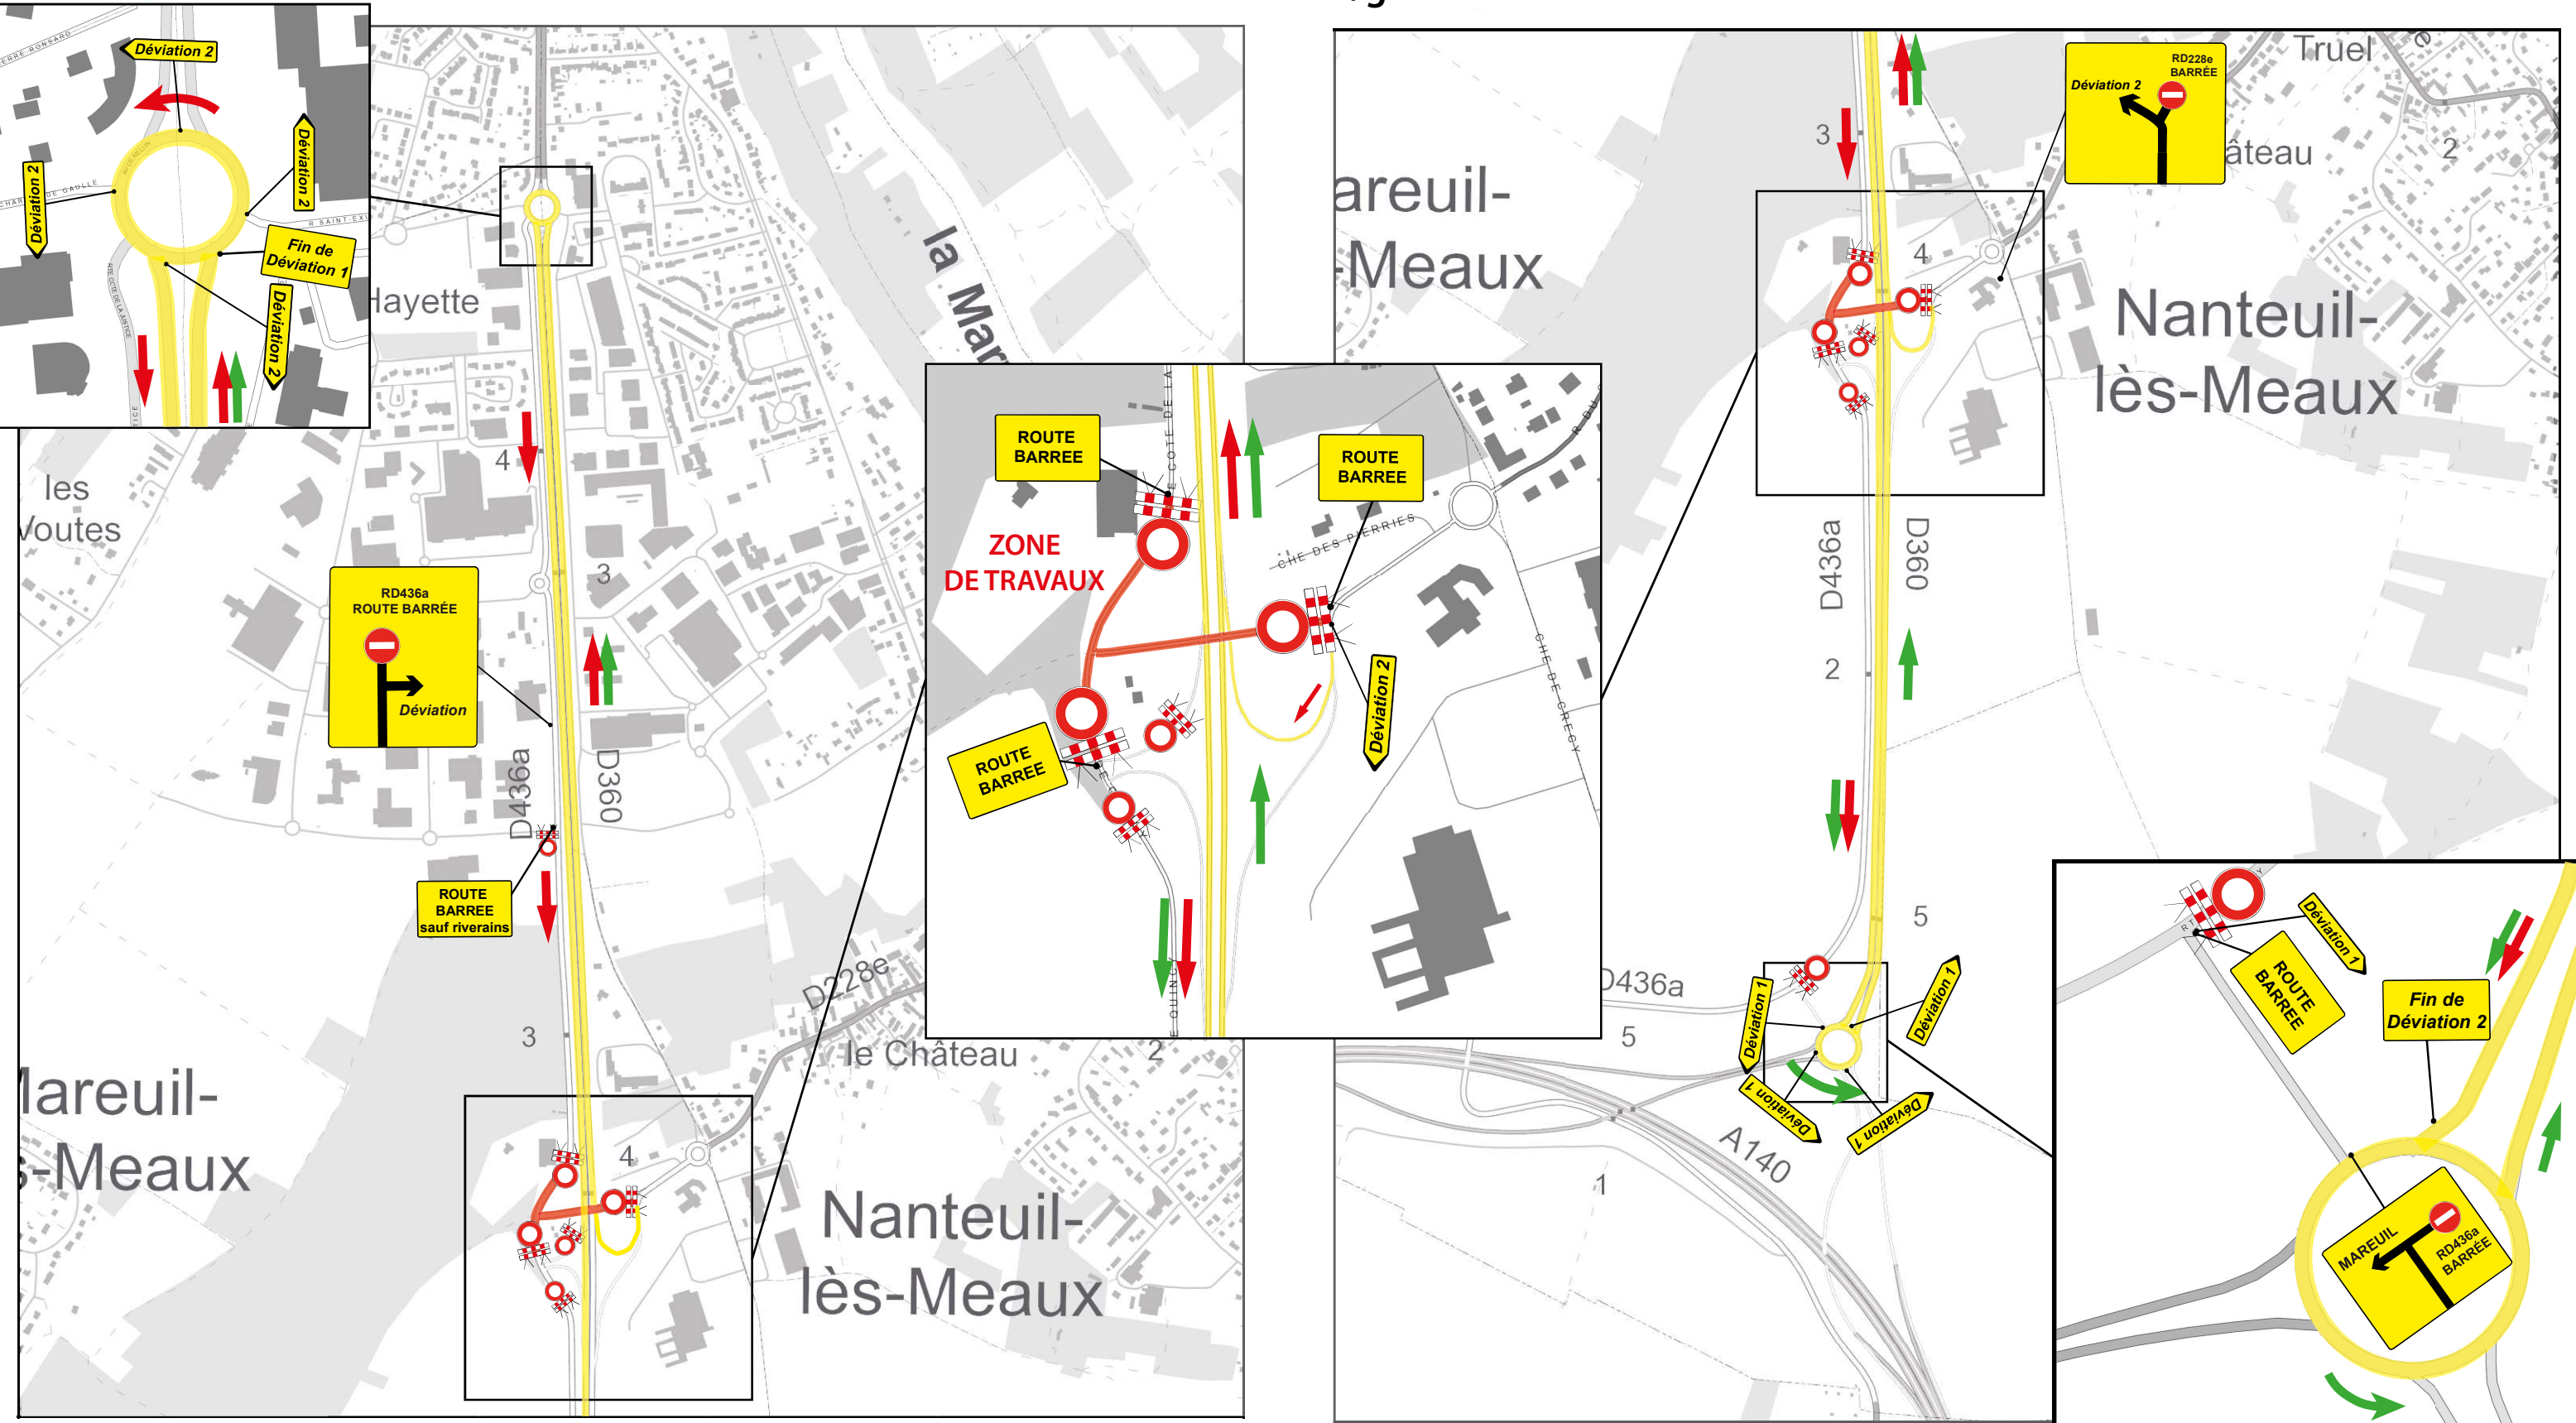

Plan de déviation intersection/giratoire RD228exRD436a

- Itinéraire de déviations
- Sens déviation 1
- Sens déviation 2

N Cartographie : Département de Seine-et-Marne - D. Routes - Emmanuelle CARRÉ - 05/09/2023
Sources : Département de Seine-et-Marne - SIG - DR
IAU-IdF / ©IAU-IdF / ©IGN - BDTOPO© mai 2018 - BDTOPO© 2019